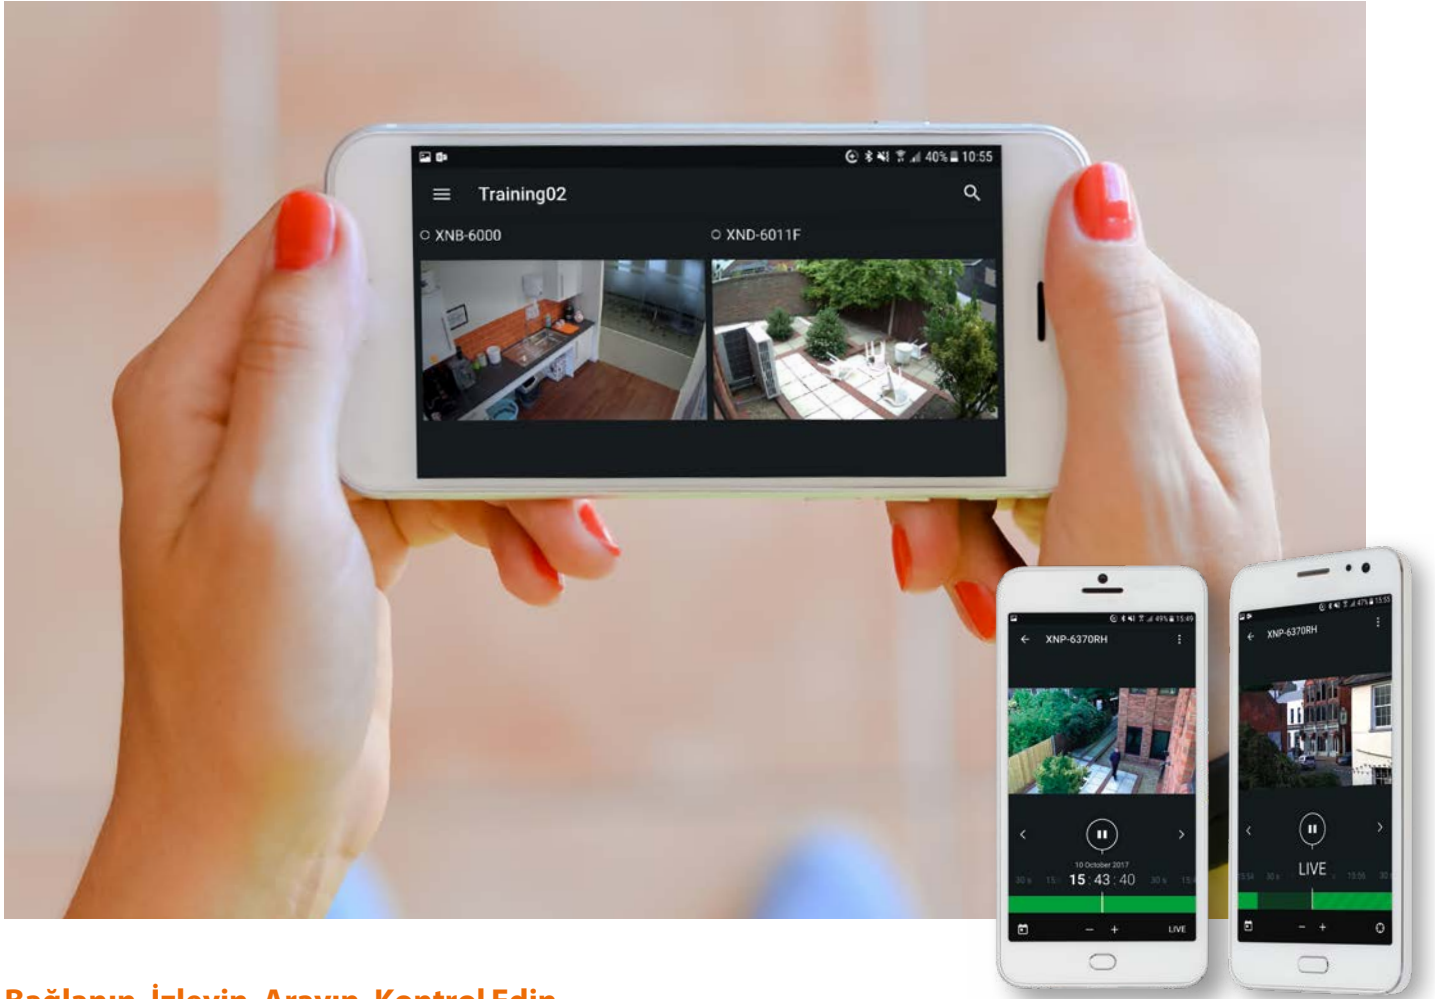

## Akıllı Telefon. Akıllı Video.

Bir mobil uygulama, "yolda olan" kullanıcıların Wisenet kameraların yakaladığı olayları izleyebilmelerini ve yanıt verebilmelerini sağlamak için Wisenet WAVE'in kilit fonksiyonlarına akıllı bir cihazdan uzaktan erişebilme fırsatı sunuyor.

## Bağlanın. İzleyin. Arayın. Kontrol Edin.

Wisenet WAVE Mobile özel olarak geliştirilmiş bir medya oynatıcısıyla, kullanıcıların WiFi veya Veri ağları üzerinden IP kameralara bağlanmalarına, onları görüntülemelerine, aramalarına ve kontrol etmelerine olanak sağlayan, iOS ve Android cihazlar için düşük gecikmeli, kullanıcı dostu mobil bir uygulamadır.