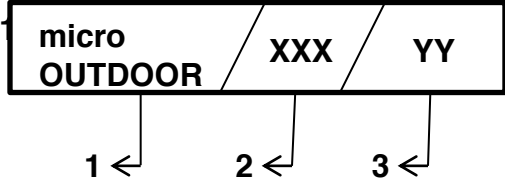

ÜRÜN KODLAMASI